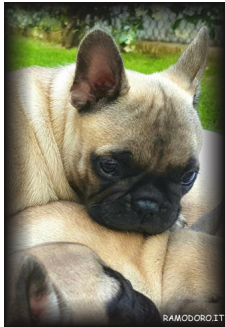

Cucciolate

Allevamento Selezione Del BOULEDOGUE FRANCESE

Allevamento Selezione Del Pastore Tedesco LINEE DA LAVORO

Ecco le foto dei cuccioli di Giada Leomegy x Frtitz Vom Felsenschloss

Cucciolate

Lunedì 18 Ottobre 2010 08:33