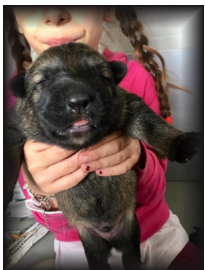

Cucciolate

Allevamento Selezione Del BOULEDOGUE FRANCESE

Allevamento Selezione Del Pastore Tedesco LINEE DA LAVORO

Ecco le foto dei cuccioli di Giada Leomegy x Frtitz Vom Felsenschloss

Cucciolate

Lunedì 18 Ottobre 2010 08:33